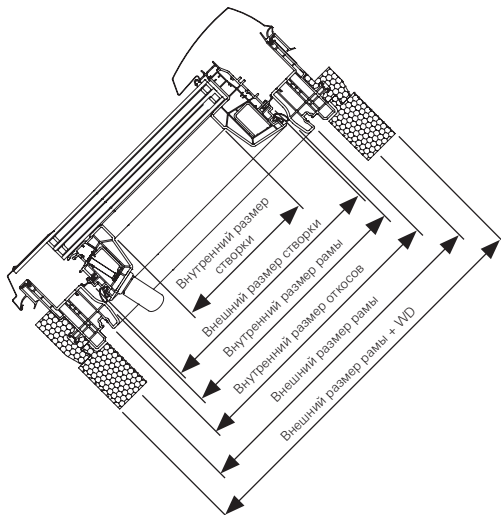

Размеры окон	074/140	074/160	074/180*	094/118	094/140	094/160	094/180*	114/098	114/118	114/140	134/098	134/140	134/160*

740/1400	740/1600	740/1800	940/1180	940/1400	940/1600	940/1800	1140/980	1140/1180	1140/1400	1340/980	1340/1400	1340/1600
800/1460	800/1660	800/1860	1000/1240	1000/1460	1000/1660	1000/1860	1200/1040	1200/1240	1200/1460	1400/1040	1400/1460	1400/1660
650/1310	650/1510	650/1710	850/1090	850/1310	850/1510	850/1710	1050/890	1050/1090	1050/1310	1250/890	1250/1310	1250/1510
642/1302	642/1502	642/1702	842/1082	842/1302	842/1502	842/1702	1042/882	1042/1082	1042/1302	1242/882	1242/1302	1242/1502
642/1307	642/1507	—	842/1087	842/1307	842/1507	—	1042/887	1042/1087	1042/1307	1242/887	1242/1307	—
528/1188	528/1388	528/1588	728/968	728/1188	728/1388	728/1588	928/768	928/968	928/1188	1128/768	1128/1188	1128/1388
680/1340	680/1540	680/1740	880/1120	880/1340	880/1540	880/1740	1080/920	1080/1120	1080/1340	1280/920	1280/1340	1280/1540
0,63	0,73	0,84	0,70	0,86	1,01	1,16	0,71	0,90	1,10	0,87	1,34	1,57

* Доступно только в ПВХ

Разрез А-А